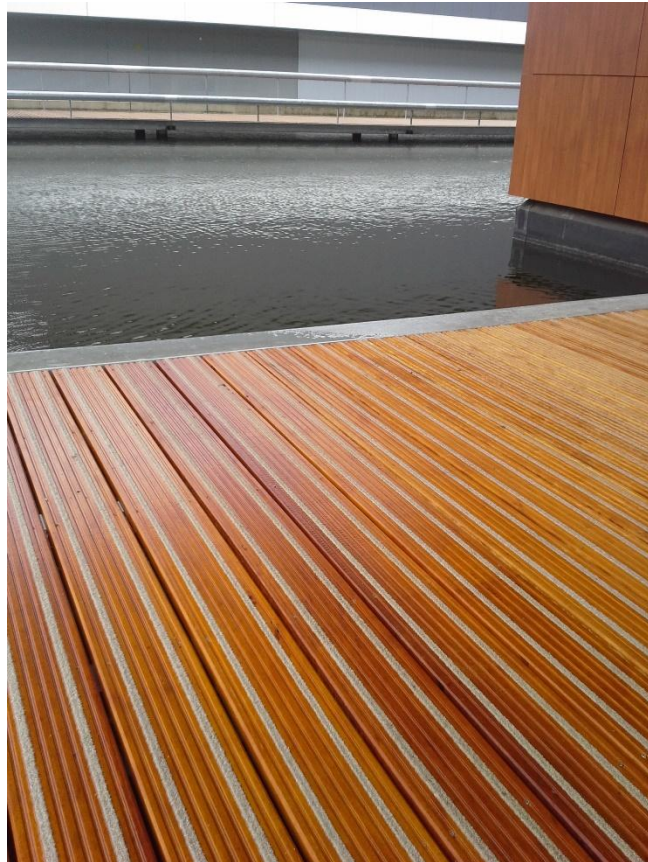

Boogaerdt Hout

+31 (0)180 551 552 | info@boogaerdt.nl | Dorpsstraat 88 | Krimpen a/d Lek

**Blijf op de hoogte van alle ontwikkelingen door onze website te bezoeken:
www.boogaerdt hout.nl**